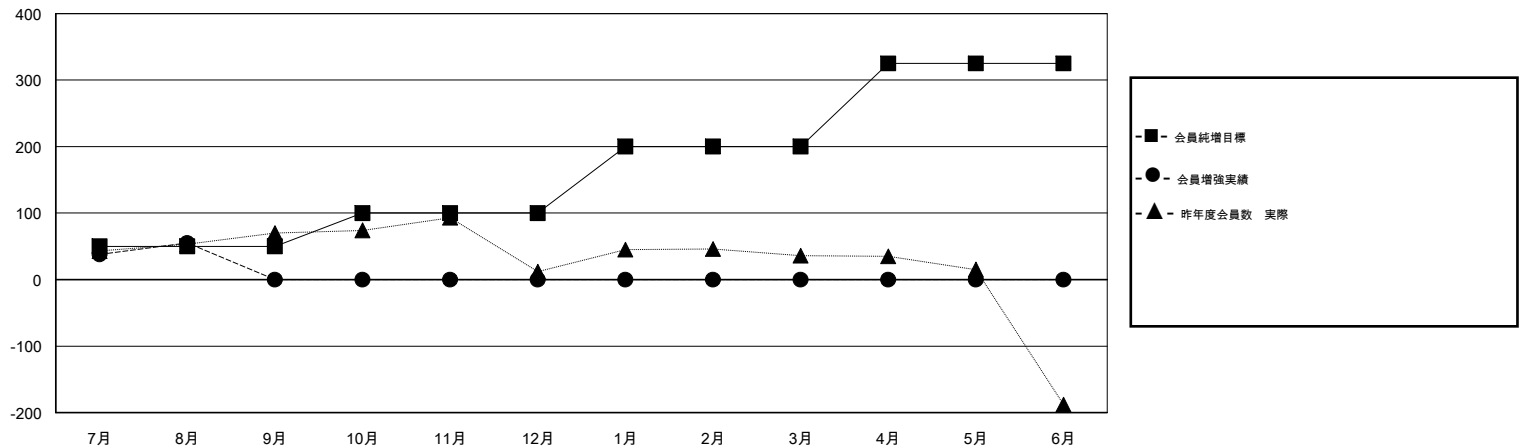

# MONTHLY MEMBERSHIP PROGRESS REPORT

District 337 A

Results as of: 08/31/2017

GMT: MASAYOSHI MARUYAMA, YASUHISA NAKAMURA

地域 JAPAN

GMT会則地域

クラブ			
結果 : 2017-2018			
四半期	新クラブ目標	新クラブ	解散クラブ
7月/8月/9月	0	0	0
10月/11月/12月	0	0	0
1月/2月/3月	0	0	0
4月/5月/6月	1	0	0

名			
結果 : 2017-2018			
四半期	会員純増目標	会員増強実績	退会者(転籍を含む) 実際
7月/8月/9月	50	115	60
10月/11月/12月	50	0	0
1月/2月/3月	100	0	0
4月/5月/6月	125	0	0

新クラブ目標及び実績累計

会員目標及び実績累計

解散クラブ: 0	59 CLUBS OF 117 一名以上の新会員を登録	男女別 男性 3,898 (72.23%) 女性 1,499 (27.77%) 女性%年度目標: 25%
退会者 物故会員 4 クラブ解散 0 その他 56 合計 60	<a href="#">会員累計データを見るには、ここをクリック</a>	世帯主/家族会員合計 1,995 国際会費半額の家族会員 1,132